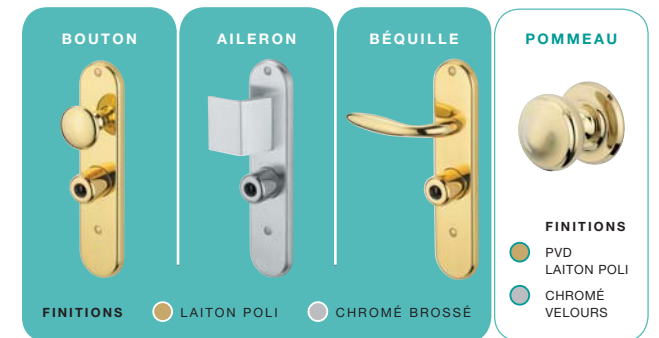

Un design modulable à souhait

Pour que votre bloc-porte Fichet s'harmonise parfaitement avec vos goûts et le style de votre appartement, chaque modèle vous offre plus de 4000 possibilités de mariages de finitions et d'équipements.

Les finitions } UNE MULTITUDE DE COMBINAISONS

Le vantail des blocs-portes Fichet peut être livré avec différents choix de coloris... du plus sobre au plus élégant.

LES POSSIBILITÉS PAR TYPE DE PORTE D'APPARTEMENT	Palieris G171	Palieris G371	Forges G372	Forges G375	Forges G375 M	Forges Duo G071
Tôles prélaquées	•	•	•	•	•	•
Tôles plastifiées décor bois	•	•	•	•	•	•
Panneaux plaqués de bois naturel, lisses	•	•	•	•	•	•
Panneaux plaqués de bois naturel, moulurés	•	•	•	•	•	•
Panneaux plaqués de bois naturel ou en bois massif, pantographés			•	•		•

Les équipements ADAPTÉS À VOTRE STYLE DE VIE

Pour la décoration intérieure comme extérieure, Fichet a pensé à tous les détails... Un large choix d'équipements vous permet de personnaliser votre bloc-porte comme il vous plaît.