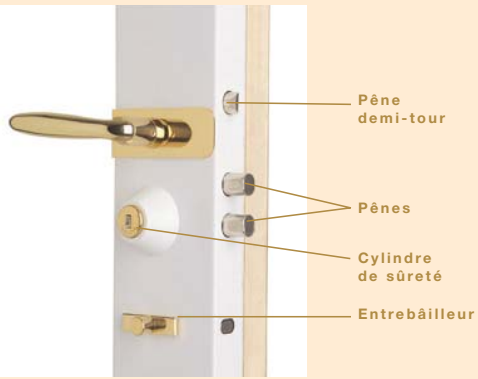

### > Des pènes à la résistance idéale

Un pêne est une pièce métallique qui s'engage dans la gâche et immobilise le vantail d'une porte. L'emplacement, le nombre, la forme et les dimensions des pènes des différentes serrures ont été étudiés pour apporter une résistance optimale.

### > Une poutre indispensable pour renforcer l'ensemble

Une poutre métallique sur toute la hauteur de la porte offre à l'ensemble de la serrure une résistance supplémentaire.

### > En option : entrebâilleur et verrou de contrôle

Ces deux éléments vous offrent une sécurité supplémentaire :

- **L'entrebâilleur** évite toute introduction en force à l'ouverture de la porte.
- **Le verrou de contrôle** intégré dans le mécanisme de la serrure permet d'interdire temporairement l'accès aux personnes ayant les clés.

### LE SAVIEZ-VOUS ?

LE NOMBRE DE SERRURES ET DE VEROUS N'EST PAS SYNONYME DE SÉCURITÉ !

Il peut même diminuer la résistance de certains types de portes. Mieux vaut une serrure de défense multipoints en applique, certifiée a2p.