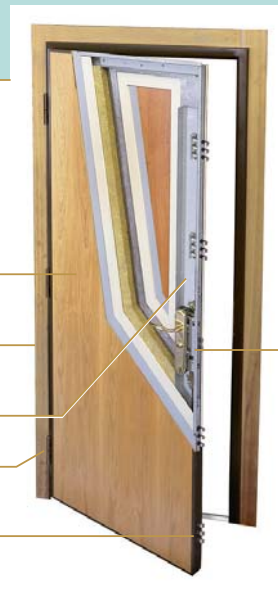

L'innovation au service de votre protection

Fruit d'innovations et de recherches permanentes en matière de protection, chaque bloc-porte Fichet est un véritable bijou de technologie qui vous offre le meilleur de la sécurité, à vous, vos proches et vos biens !

Le bloc-porte Fichet

UN SYSTÈME INNOVANT

Un bloc-porte Fichet est un véritable système de défense testé et certifié pour résister à toute tentative d'effraction : perçage, arrachement, attaque des pènes ou des paumelles...

vantail à structure métallique et blindage central intégré, opposant une résistance optimale aux tentatives de perçage.

bâti en acier fixé au mur par des fixations spéciales adaptées à la paroi pour une liaison exceptionnelle.

serrure de haute sécurité multipoints certifiée a2p intégrée dans une poutre en acier.

système de pivotement réglable qui protège contre le dégonflage ou l'arrachement de la porte.

pènes multiples à la résistance impressionnante pènes à crochet ou triples pènes ronds en acier, selon les modèles.